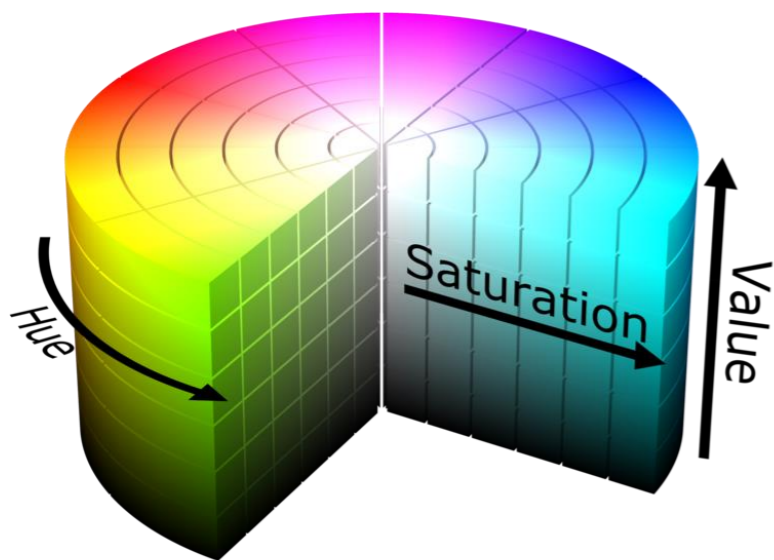

Przestrzenie kolorów

Damian Kurpiewski

RGB

Addytywna przestrzeń kolorów

Określa, ile światła potrzeba do uzyskania danego koloru

Zawiera osobne wartości dla kolorów: **czzerwony, zielony i niebieski**

RGBA zawiera dodatkowo informację o **przezroczystości**

Wykorzystywana w wyświetlaczach

CMYK

Substraktywna przestrzeń kolorów

Określa ilość tuszu potrzebną do uzyskania danego koloru (ilość światła odbitego)

Zaczynamy od białego koloru (kartka) i odejmujemy od niego barwy

Zawiera osobne wartości dla kolorów:
cyan, magenta, yellow, black

Wykorzystywana w drukarkach

HSV (HSB)

**Hue, Saturation, Value
(Brightness)**

**Odcień, Saturacja
(nasylenie), Jasność**

Używana często przez
artystów

Określa bardziej naturalny
sposób myślenia o kolorach

HSL (HLS, HSI)

**Hue, Saturation,
Lightness/Luminance
(Intensity)**

Podobna do HSV

Tabela Kolorów

- **RGB** – wartości w zakresie 0 – 255
- **CMYK** – wartości procentowe
- **HSV, HSL** – hue w stopniach (0 – 360), pozostałe w procentach