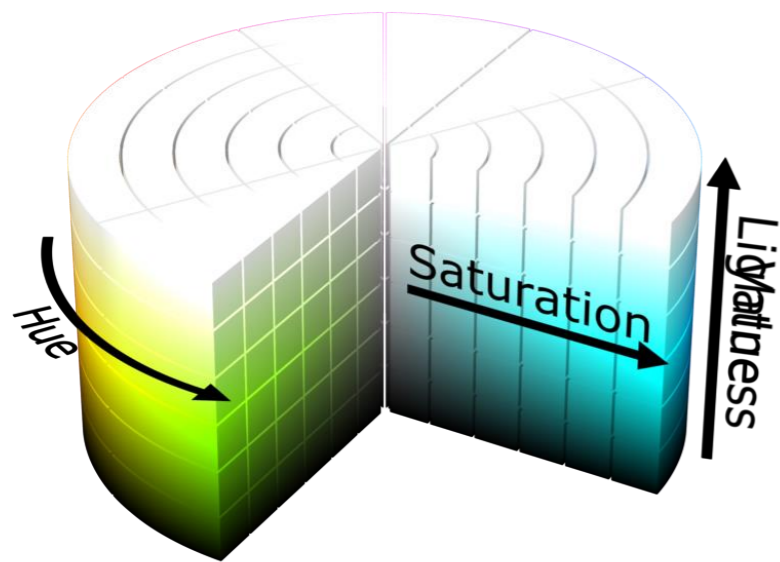

Wykorzystywana w wyświetlaczach

CMYK

Substraktywna przestrzeń kolorów

Określa ilość tuszu potrzebną do uzyskania danego koloru (ilość światła odbitego)

Zaczynamy od białego koloru (kartka) i odejmujemy od niego barwy

Zawiera osobne wartości dla kolorów:
cyan, magenta, yellow, black

Wykorzystywana w drukarkach

HSV (HSB)

**Hue, Saturation, Value
(Brightness)**

**Odcień, Saturacja
(nasylenie), Jasność**

Używana często przez
artystów

Określa bardziej naturalny
sposób myślenia o kolorach

HSL (HLS, HSI)

**Hue, Saturation,
Lightness/Luminance
(Intensity)**

Podobna do HSV

Tabela Kolorów

- **RGB** – wartości w zakresie 0 – 255
- **CMYK** – wartości procentowe
- **HSV, HSL** – hue w stopniach (0 – 360), pozostałe w procentach